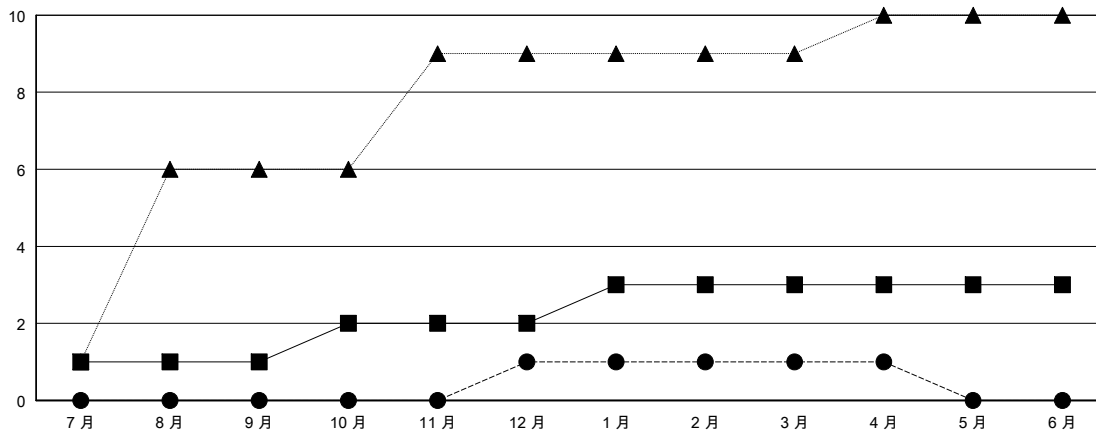

MONTHLY MEMBERSHIP PROGRESS REPORT

District 300A2

Results as of: 04/30/2018

GMT: PEI-JEN CHEN

地點 REP OF CHINA

GMT憲章區

分會			
成果 2017-2018			
季	新分會目標	新會	會員流失的分會
7月/8月/9月	1	0	4
10月/11月/12月	1	1	1
1月/2月/3月	1	0	0
4月/5月/6月	0	0	0

位會員@每位須繳			
成果 2017-2018			
季	會員淨增長目標	實際會員增長數	實際退會會員 (包括轉會)
7月/8月/9月	196	603	818
10月/11月/12月	-60	125	82
1月/2月/3月	30	118	7
4月/5月/6月	0	28	3

目標與實際新會累積

目標和實際會員累積

已取消的分會: 5	104 CLUBS OF 117 增添1位或以上的 新會員	性別分佈 男 2,504 (62.85%) 女 1,480 (37.15%) 年度女性會員百分比目標: 5%
放棄的會員	點擊這裡取得累計會員數據	總計家庭單位會員數 643
過世 8		支付減半會費的家庭會員 348
分會已取消 12		
其他 890		
總計 910		