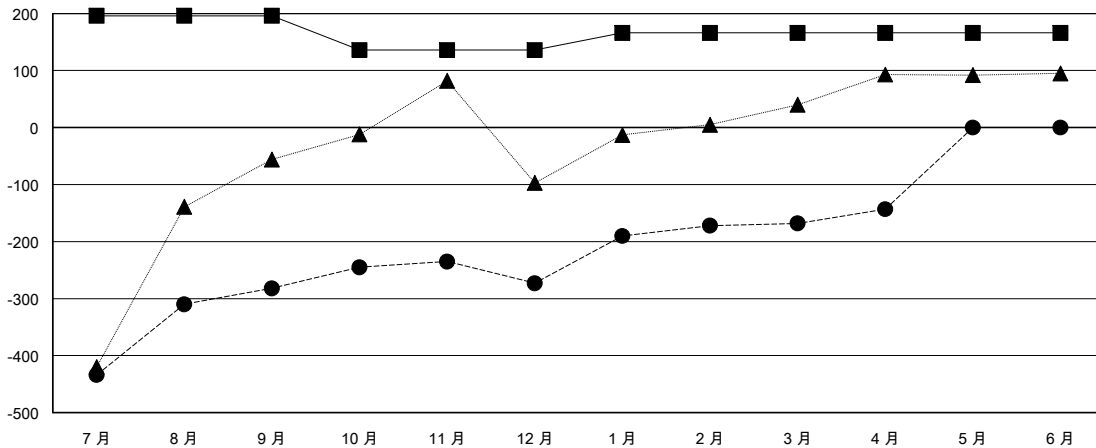

MONTHLY MEMBERSHIP PROGRESS REPORT

District 300A2

Results as of: 04/30/2018

GMT: PEI-JEN CHEN

地點 REP OF CHINA

GMT憲章區

分會			
成果 2017-2018			
季	新分會目標	新會	會員流失的分會
7月/8月/9月	1	0	4
10月/11月/12月	1	1	1
1月/2月/3月	1	0	0
4月/5月/6月	0	0	0

位會員@每位須繳			
成果 2017-2018			
季	會員淨增長目標	實際會員增長數	實際退會會員 (包括轉會)
7月/8月/9月	196	603	818
10月/11月/12月	-60	125	82
1月/2月/3月	30	118	7
4月/5月/6月	0	28	3

目標與實際新會累積

目標和實際會員累積

已取消的分會: 5	104 CLUBS OF 117 增添1位或以上的 新會員	性別分佈 男 2,504 (62.85%) 女 1,480 (37.15%) 年度女性會員百分比目標: 5%
放棄的會員	點擊這裡取得累計會員數據	總計家庭單位會員數 643
過世 8		支付減半會費的家庭會員 348
分會已取消 12		
其他 890		
總計 910		